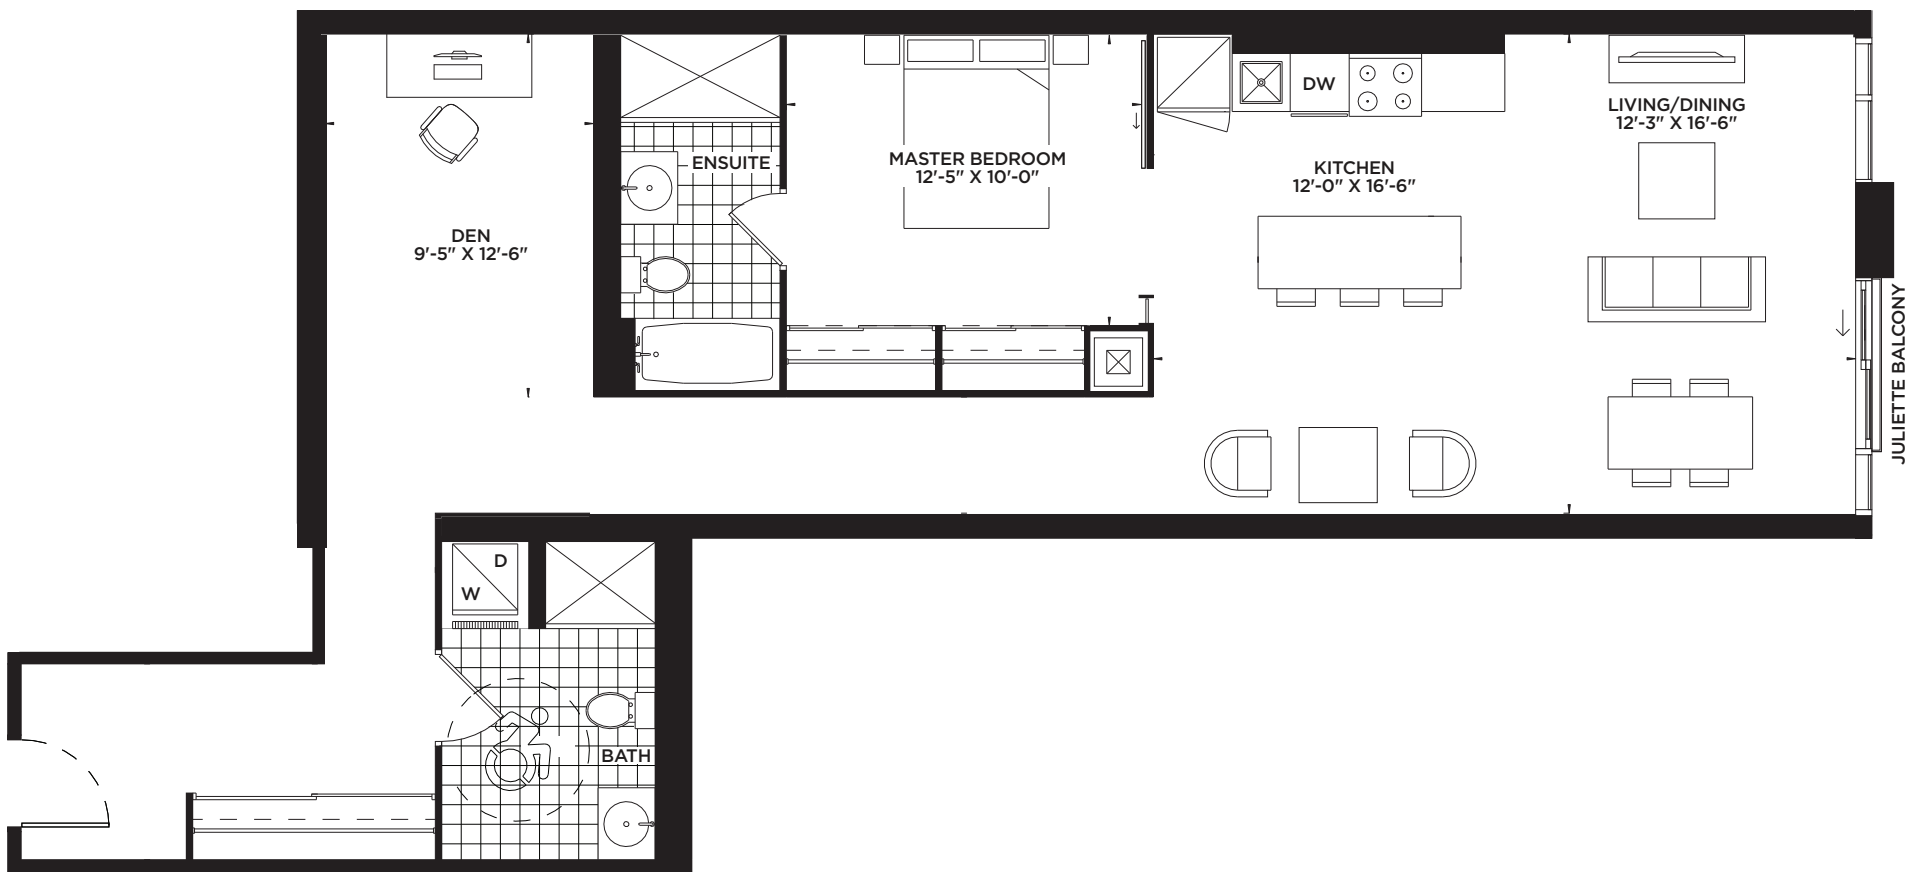

The Wildlands F

1 BEDROOM + DEN

Barrier-Free Unit

LEVEL 3 - UNIT 329
LEVEL 4 - UNIT 401