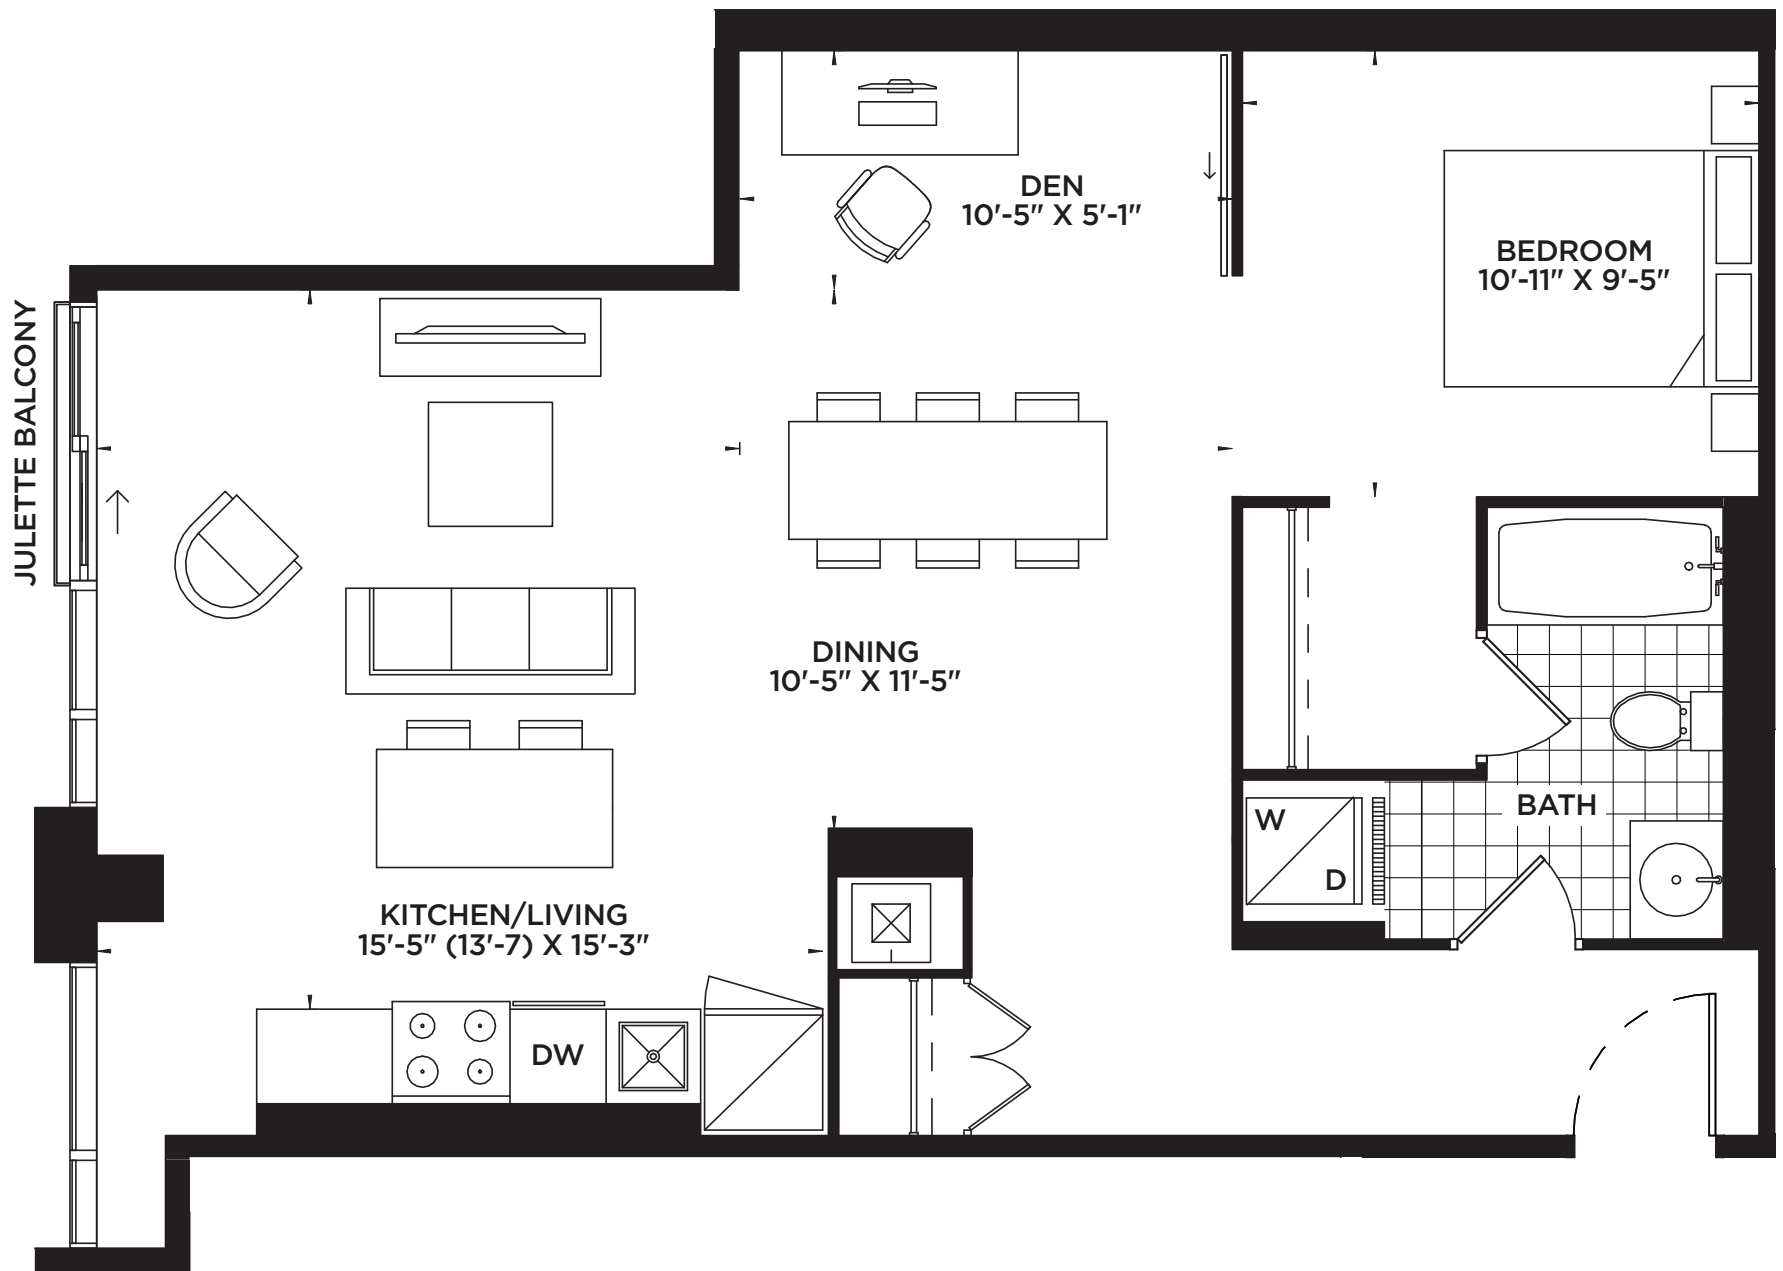

The Wildlands E

1 BEDROOM + DEN

LEVEL 2 - UNIT 229