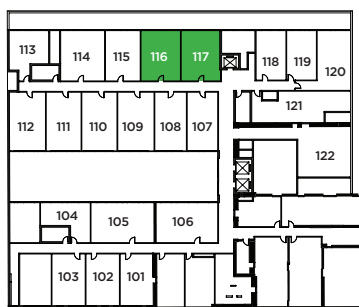

The Wildlands C

1 BEDROOM + DEN

LEVEL 1